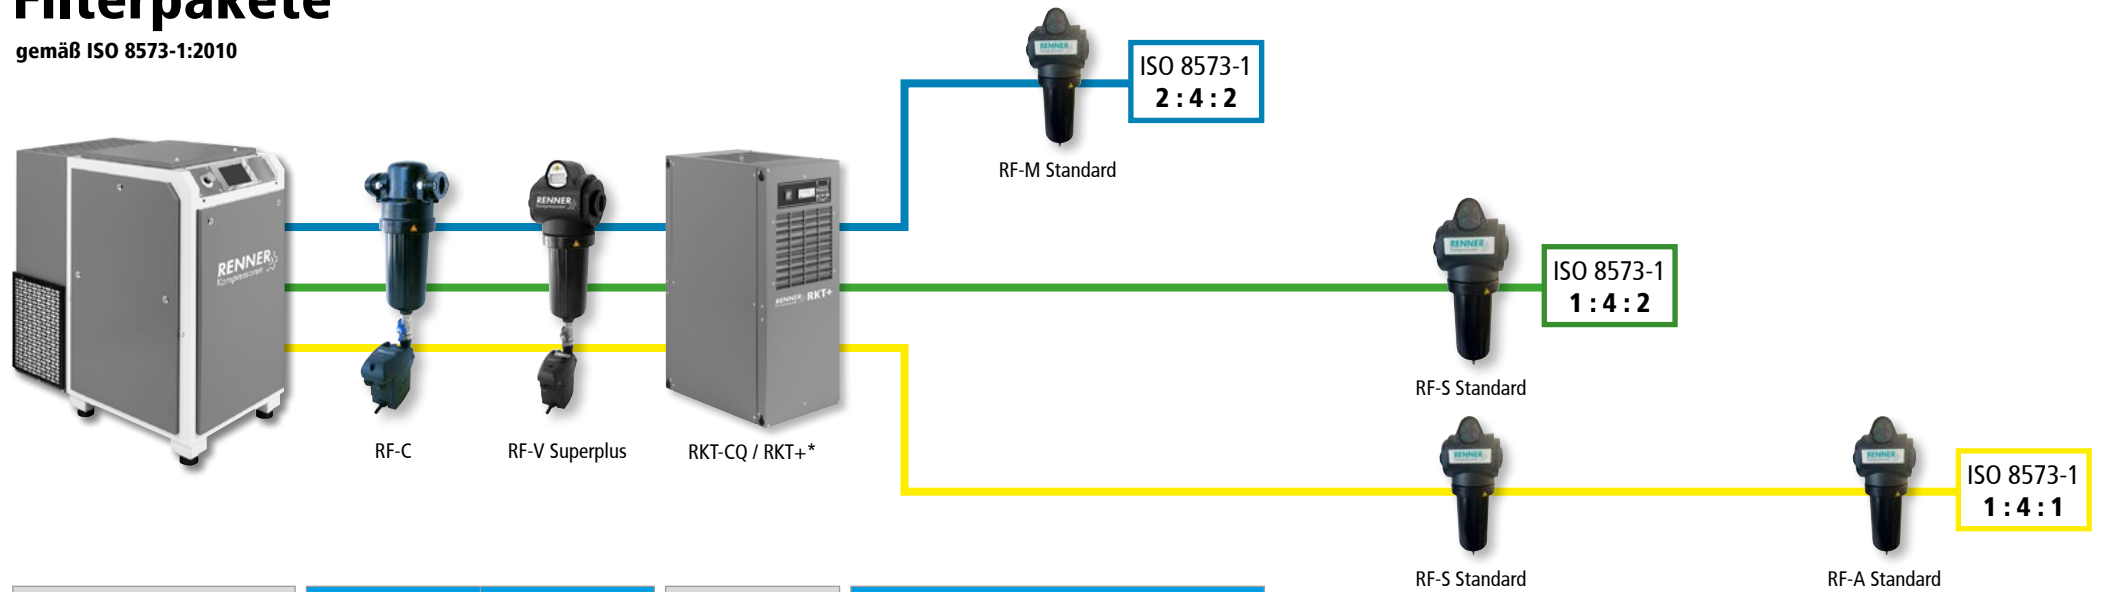

Filterpakete

gemäß ISO 8573-1:2010

Kompressor*	Zyklonabscheider	Vorfilter	Kältetrockner*	Mikrofilter		
Kompressor*	Zyklonabscheider	Vorfilter	Kältetrockner*	–	Submikrofilter	
Kompressor*	Zyklonabscheider	Vorfilter	Kältetrockner*	–	Submikrofilter	Aktivkohlefilter

Abscheidung Partikel	< 0,1 Mikron	< 0,01 Mikron	< 0,01 Mikron
Abscheidung Öl	< 0,01 mg/m³	< 0,01 mg/m³	< 0,003 mg/m³

Volumenstrom bei 7 bar m³/min	Zyklonabscheider	2x Filter inkl. Filterelement	Art.-Nr. Paket	2x Filter inkl. Filterelement	Art.-Nr. Paket	3x Filter inkl. Filterelement	Art.-Nr. Paket
0,58	RF-C 0050	RF-V 0035 Superplus + RF-M 0035 Standard	24030	RF-V 0035 Superplus + RF-S 0035 Standard	24039	RF-V 0035 Superplus + RF-S 0035 Standard + RF-A 0035 Standard	24048
1,16	RF-C 0120	RF-V 0070 Superplus + RF-M 0070 Standard	24031	RF-V 0070 Superplus + RF-S 0070 Standard	24040	RF-V 0070 Superplus + RF-S 0070 Standard + RF-A 0070 Standard	24049
2,00	RF-C 0120	RF-V 0120 Superplus + RF-M 0120 Standard	24032	RF-V 0120 Superplus + RF-S 0120 Standard	24041	RF-V 0120 Superplus + RF-S 0120 Standard + RF-A 0120 Standard	24050
3,50	RF-C 0210	RF-V 0210 Superplus + RF-M 0210 Standard	24033	RF-V 0210 Superplus + RF-S 0210 Standard	24042	RF-V 0210 Superplus + RF-S 0210 Standard + RF-A 0210 Standard	24051
5,33	RF-C 0320	RF-V 0320 Superplus + RF-M 0320 Standard	24034	RF-V 0320 Superplus + RF-S 0320 Standard	24043	RF-V 0320 Superplus + RF-S 0320 Standard + RF-A 0320 Standard	24052
7,50	RF-C 0450	RF-V 0450 Superplus + RF-M 0450 Standard	24035	RF-V 0450 Superplus + RF-S 0450 Standard	24044	RF-V 0450 Superplus + RF-S 0450 Standard + RF-A 0450 Standard	24053
10,00	RF-C 0450	RF-V 0600 Superplus + RF-M 0600 Standard	24036	RF-V 0600 Superplus + RF-S 0600 Standard	24045	RF-V 0600 Superplus + RF-S 0600 Standard + RF-A 0600 Standard	24054
12,50	RF-C 0750	RF-V 0750 Superplus + RF-M 0750 Standard	24037	RF-V 0750 Superplus + RF-S 0750 Standard	24046	RF-V 0750 Superplus + RF-S 0750 Standard + RF-A 0750 Standard	24055
18,33	RF-C 1100	RF-V 1100 Superplus + RF-M 1100 Standard	24038	RF-V 1100 Superplus + RF-S 1100 Standard	24047	RF-V 1100 Superplus + RF-S 1100 Standard + RF-A 1100 Standard	24056

* nicht im Lieferumfang enthalten